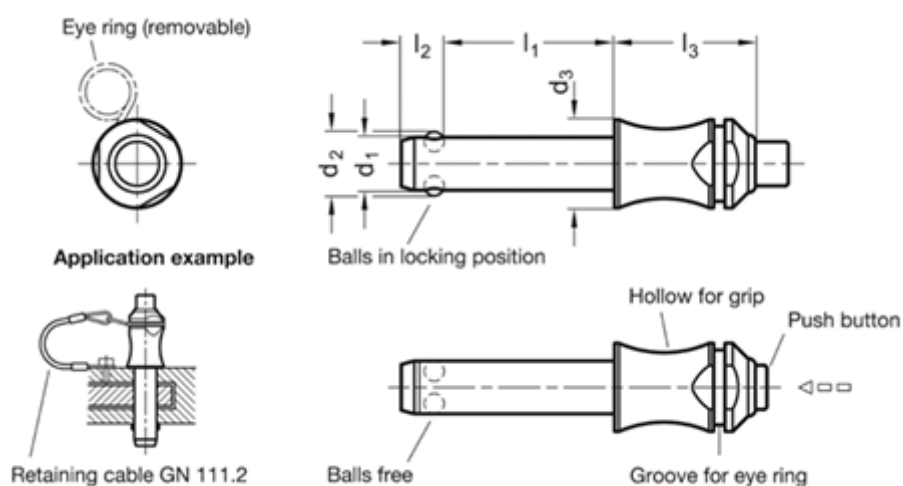

Varenummer: 20016670
Beskrivelse: E+G kuglepallås
GN 113.3-10-60

Mål

d1 -0.04/-0.08	= 10
d2	= 12
d3	= 14
l3	= 27
l1 +0.6	= 60
l2 ±1	= 9.6
Load i (N)	= 60
Vægt i (g)	= 65